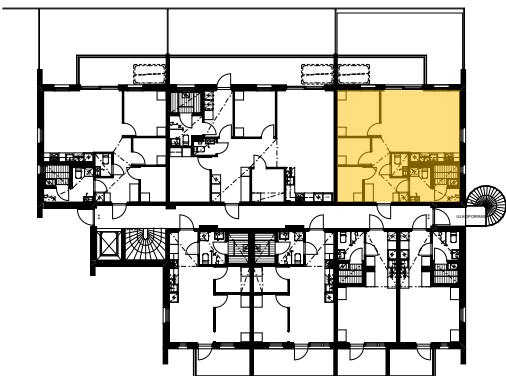

## Asuntopohjat

28.10.2022

Pidätämme oikeuden muutoksiin

2H+2MT+KT+S (1.krs)

**59,0 m<sup>2</sup>**

1. krs asunto **B3**

Mittakaava 1:100 5 m

ARKKITEHTIPALVELU.fi