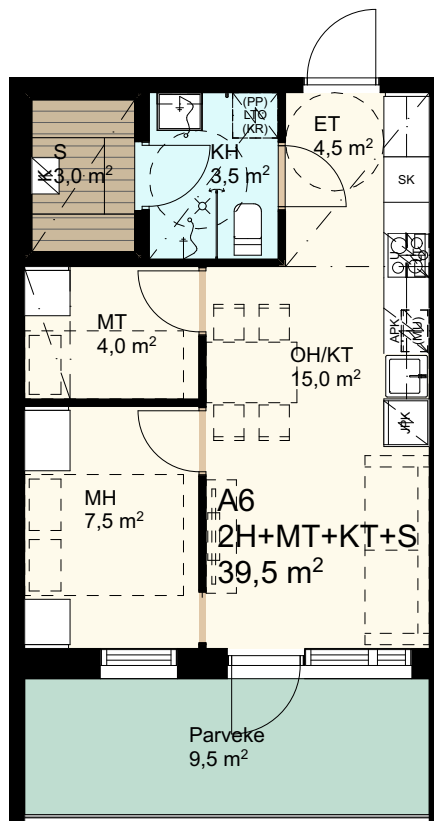

## Asuntopohjat

18.10.2022

Pidätämme oikeuden muutoksiin

**1H+KT+S**  
**29,0 m<sup>2</sup>**

1. krs asunto **A5**

Mittakaava 1:100 5 m

# KKOy Vuokatin Unelma 1

Ilkantie  
88610-Vuokatti

Asuntopohjat

18.10.2022

Pidätämme oikeuden muutoksiin

**2H+MT+KT+S**  
**39,5 m<sup>2</sup>**

1. krs asunto **A6**
2. krs asunto **A12**
3. krs asunto **A18**
4. krs asunto **A24**
5. krs asunto **A30**

Mittakaava 1:100 5 m