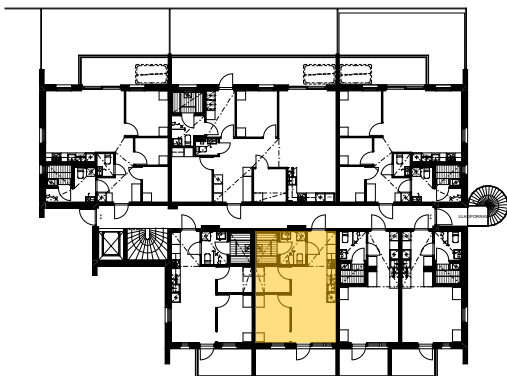

# KKOy Vuokatin Unelma 1

Ilkantie  
88610-Vuokatti

Asuntopohjat

28.10.2022

Pidätämme oikeuden muutoksiin

**2H+MT+KT+S**  
**39,5 m<sup>2</sup>**

1. krs asunto **B6**
2. krs asunto **B12**
3. krs asunto **B18**
4. krs asunto **B24**
5. krs asunto **B30**