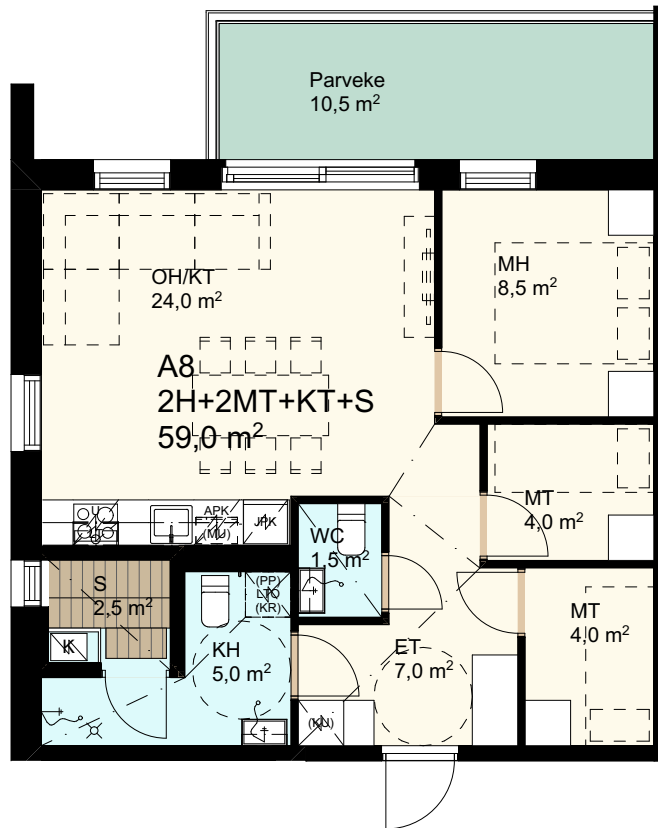

# KKOy Vuokatin Unelma 1

Ilkantie  
88610-Vuokatti

Asuntopohjat

18.10.2022

Pidätämme oikeuden muutoksiin

**2H+2MT+KT+S**  
**59,0 m<sup>2</sup>**

- 2. krs asunto **A8**
- 3. krs asunto **A14**
- 4. krs asunto **A20**
- 5. krs asunto **A26**

Mittakaava 1:100 5 m