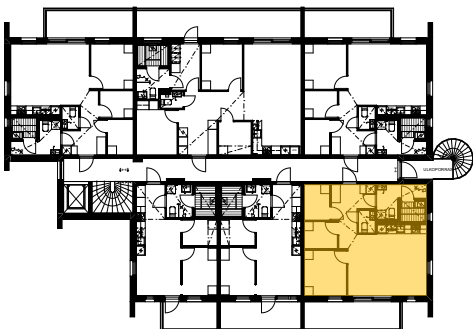

# KKOy Vuokatin Unelma 1

Ilkantie  
88610-Vuokatti

Asuntopohjat

28.10.2022

Pidätämme oikeuden muutoksiin

**2H+2MT+KT+S**  
**59,0 m<sup>2</sup>**

- 2. krs asunto **B11**
- 3. krs asunto **B17**
- 4. krs asunto **B23**
- 5. krs asunto **B29**