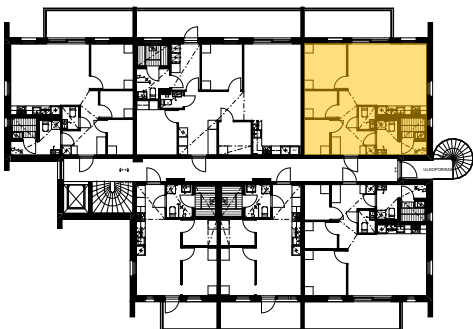

# KKOy Vuokatin Unelma 1

Ilkantie  
88610-Vuokatti

Asuntopohjat

28.10.2022

Pidätämme oikeuden muutoksiin

**2H+2MT+KT+S**  
**59,0 m<sup>2</sup>**

- 2. krs asunto **B10**
- 3. krs asunto **B16**
- 4. krs asunto **B22**
- 5. krs asunto **B28**