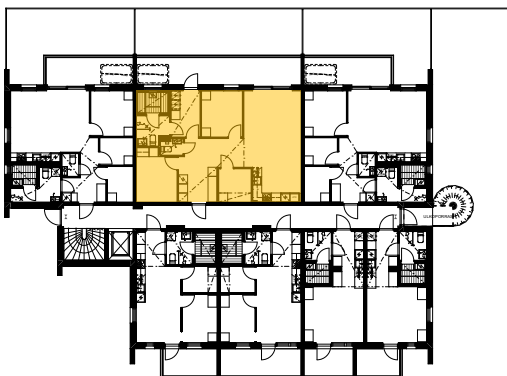

# KKOy Vuokatin Unelma 1

Ilkantie  
88610-Vuokatti

Asuntopohjat

18.10.2022

Pidätämme oikeuden muutoksiin

2H+2MT+KT+S (1.krs)

80,0 m<sup>2</sup>

1. krs asunto A2