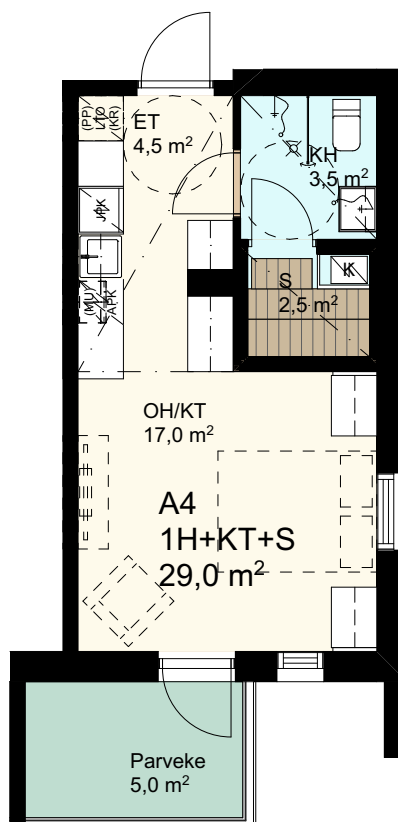

Mittakaava 1:100 5 m

ARKKITEHTIPALVELU.fi

## Asuntopohjat

18.10.2022

Pidätämme oikeuden muutoksiin

**1H+KT+S**  
**29,0 m<sup>2</sup>**

1. krs asunto **A4**

Mittakaava 1:100 5 m