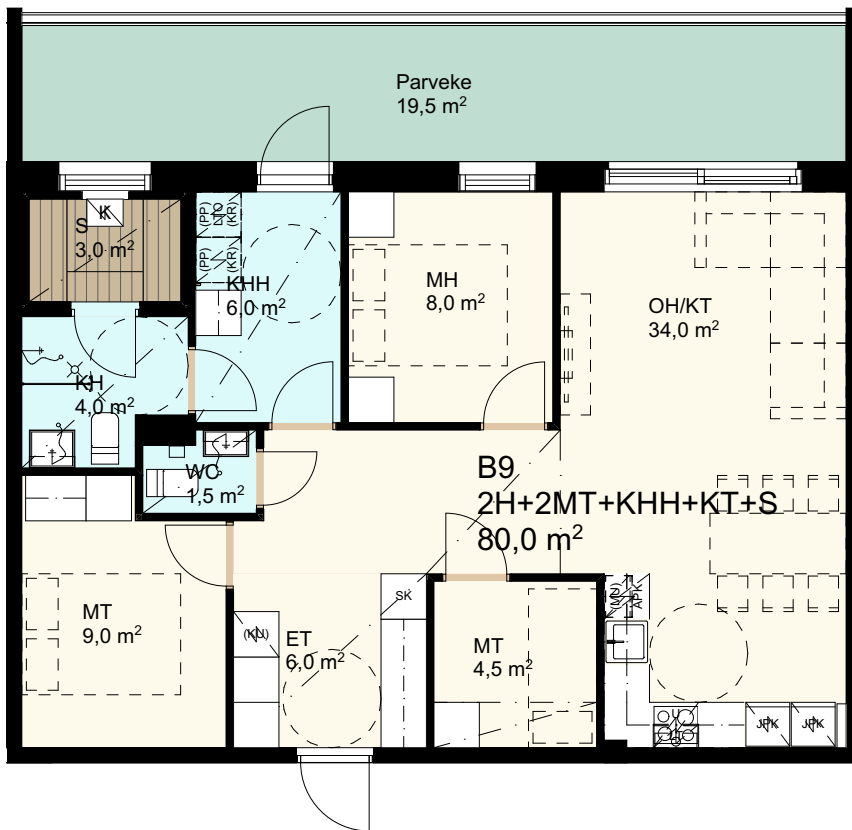

# KKOy Vuokatin Unelma 1

Ilkantie  
88610-Vuokatti

Asuntopohjat

28.10.2022

Pidätämme oikeuden muutoksiin

**2H+2MT+KT+S**  
**80,0 m<sup>2</sup>**

- 2. krs asunto **B9**
- 3. krs asunto **B15**
- 4. krs asunto **B21**
- 5. krs asunto **B27**