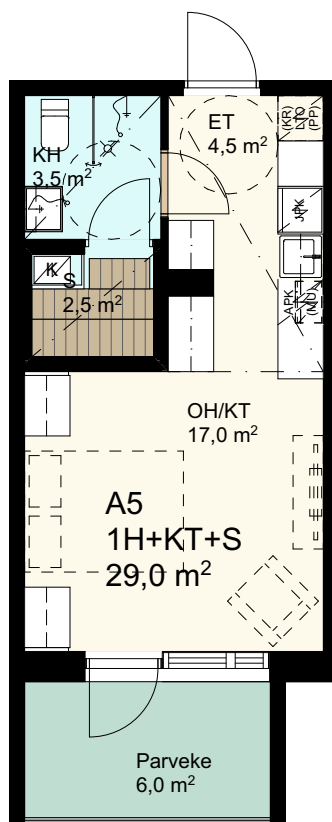

## Asuntopohjat

18.10.2022

Pidätämme oikeuden muutoksiin

**1H+KT+S**  
**29,0 m<sup>2</sup>**

1. krs asunto **A4**

Mittakaava 1:100 5 m

## Asuntopohjat

18.10.2022

Pidätämme oikeuden muutoksiin

**1H+KT+S**  
**29,0 m<sup>2</sup>**

1. krs asunto **A5**

Mittakaava 1:100 5 m