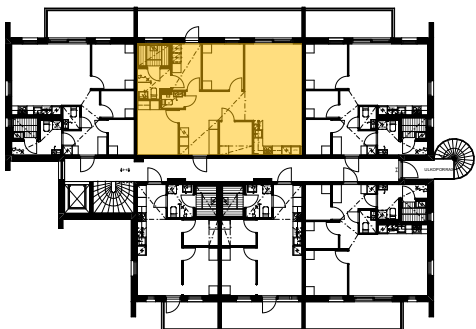

# KKOy Vuokatin Unelma 1

Ilkantie  
88610-Vuokatti

Asuntopohjat

28.10.2022

Pidätämme oikeuden muutoksiin

**2H+2MT+KT+S**  
**80,0 m<sup>2</sup>**

- 2. krs asunto **B9**
- 3. krs asunto **B15**
- 4. krs asunto **B21**
- 5. krs asunto **B27**