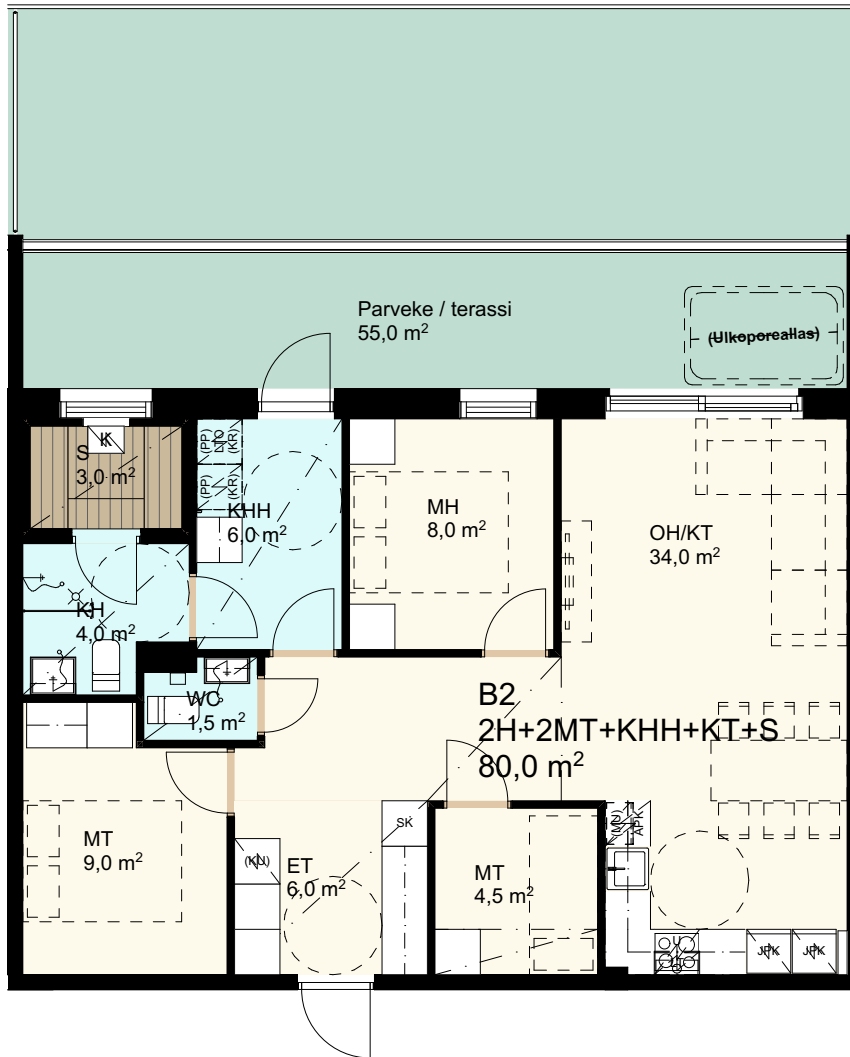

KKOy Vuokatin Unelma 1

Ilkantie
88610-Vuokatti

Asuntopohjat

28.10.2022

Pidätämme oikeuden muutoksiin

2H+2MT+KT+S (1.krs)

80,0 m²

1. krs asunto B2

Mittakaava 1:100 5 m