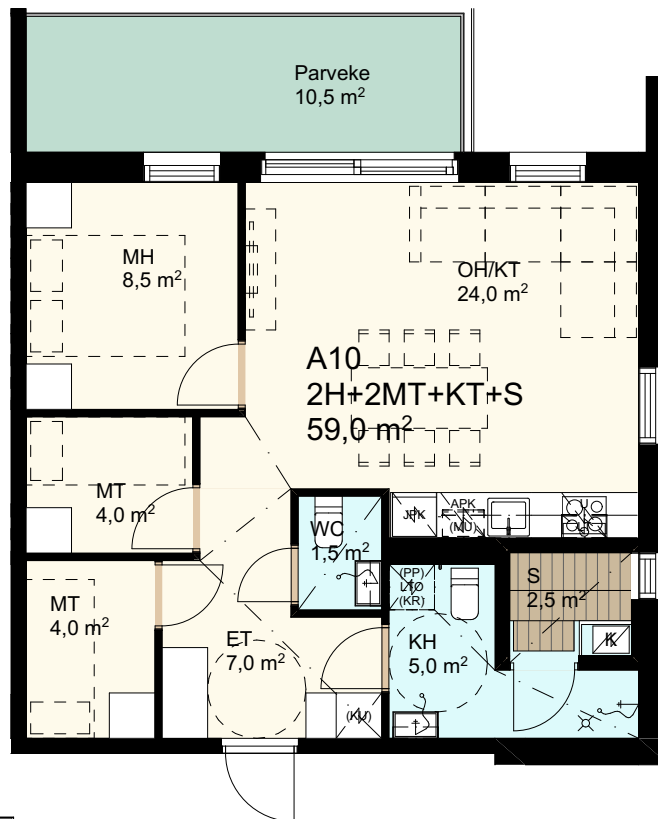

# KKOy Vuokatin Unelma 1

Ilkantie  
88610-Vuokatti

Asuntopohjat

18.10.2022

Pidätämme oikeuden muutoksiin

**2H+2MT+KT+S**  
**59,0 m<sup>2</sup>**

- 2. krs asunto **A10**
- 3. krs asunto **A16**
- 4. krs asunto **A22**
- 5. krs asunto **A28**

Mittakaava 1:100 5 m

ARKKITEHTIPALVELU.fi