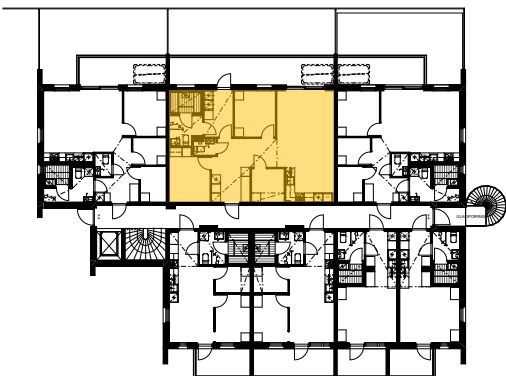

## Asuntopohjat

28.10.2022

Pidätämme oikeuden muutoksiin

2H+2MT+KT+S (1.krs)

80,0 m<sup>2</sup>

1. krs asunto B2

Mittakaava 1:100 5 m