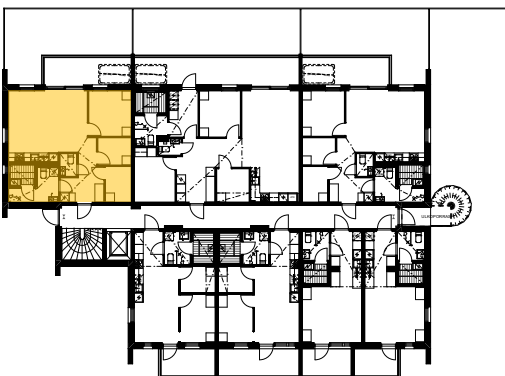

## Asuntopohjat

18.10.2022

Pidätämme oikeuden muutoksiin

2H+2MT+KT+S (1.krs)

59,0 m<sup>2</sup>

1. krs asunto A1

Mittakaava 1:100 5 m