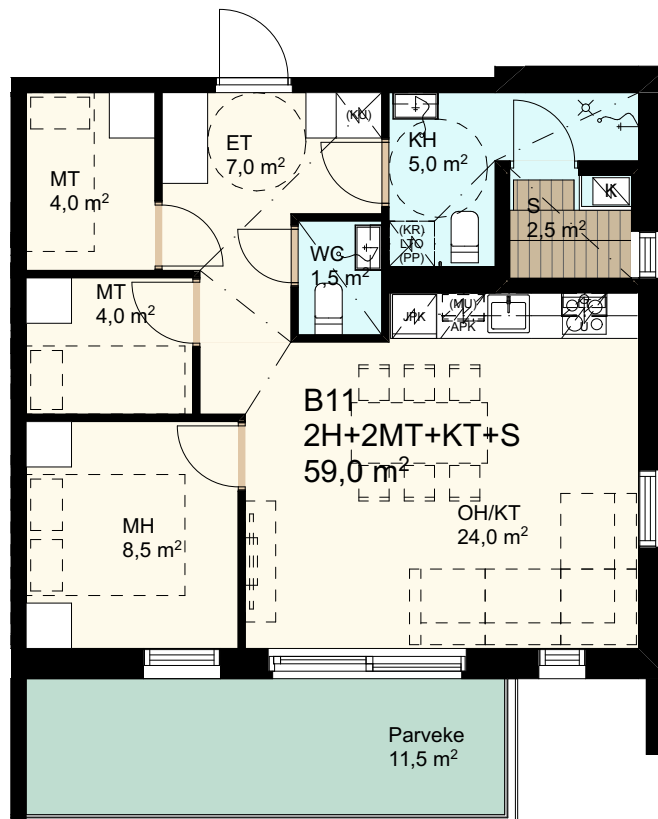

# KKOy Vuokatin Unelma 1

Ilkantie  
88610-Vuokatti

Asuntopohjat

28.10.2022

Pidätämme oikeuden muutoksiin

**2H+2MT+KT+S**  
**59,0 m<sup>2</sup>**

- 2. krs asunto **B11**
- 3. krs asunto **B17**
- 4. krs asunto **B23**
- 5. krs asunto **B29**