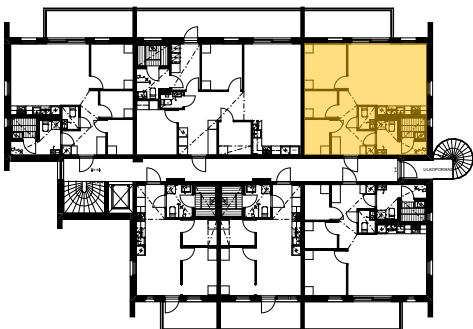

# KKOy Vuokatin Unelma 1

Ilkantie  
88610-Vuokatti

Asuntopohjat

18.10.2022

Pidätämme oikeuden muutoksiin

**2H+2MT+KT+S**  
**59,0 m<sup>2</sup>**

- 2. krs asunto **A10**
- 3. krs asunto **A16**
- 4. krs asunto **A22**
- 5. krs asunto **A28**