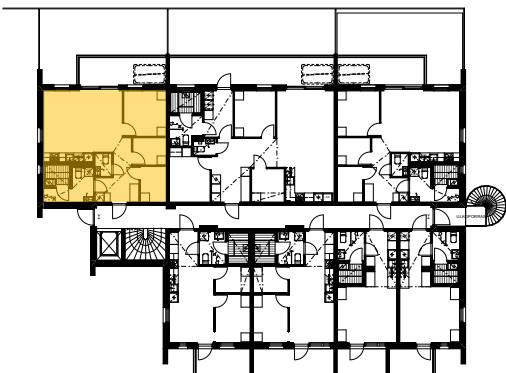

## Asuntopohjat

28.10.2022

Pidätämme oikeuden muutoksiin

2H+2MT+KT+S (1.krs)

59,0 m<sup>2</sup>

1. krs asunto B1

Mittakaava 1:100 5 m