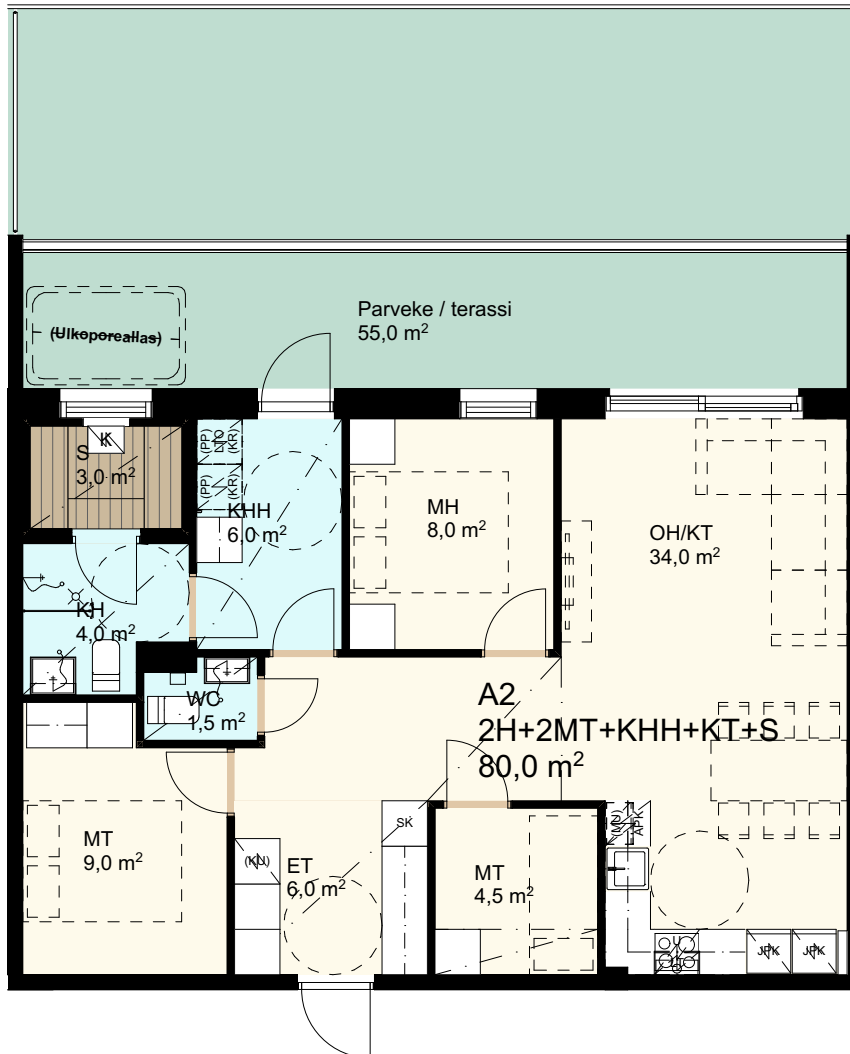

# KKOy Vuokatin Unelma 1

Ilkantie  
88610-Vuokatti

Asuntopohjat

18.10.2022

Pidätämme oikeuden muutoksiin

2H+2MT+KT+S (1.krs)

80,0 m<sup>2</sup>

1. krs asunto A2

Mittakaava 1:100 5 m