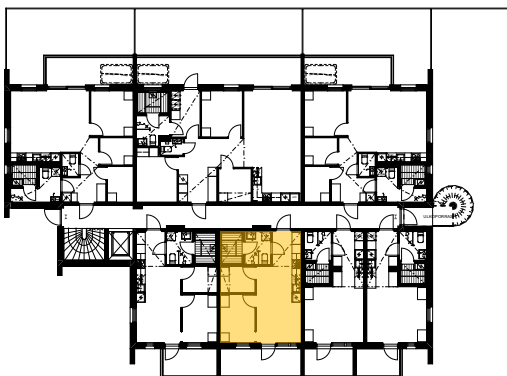

# KKOy Vuokatin Unelma 1

Ilkantie  
88610-Vuokatti

Asuntopohjat

18.10.2022

Pidätämme oikeuden muutoksiin

**2H+MT+KT+S**  
**39,5 m<sup>2</sup>**

1. krs asunto **A6**
2. krs asunto **A12**
3. krs asunto **A18**
4. krs asunto **A24**
5. krs asunto **A30**