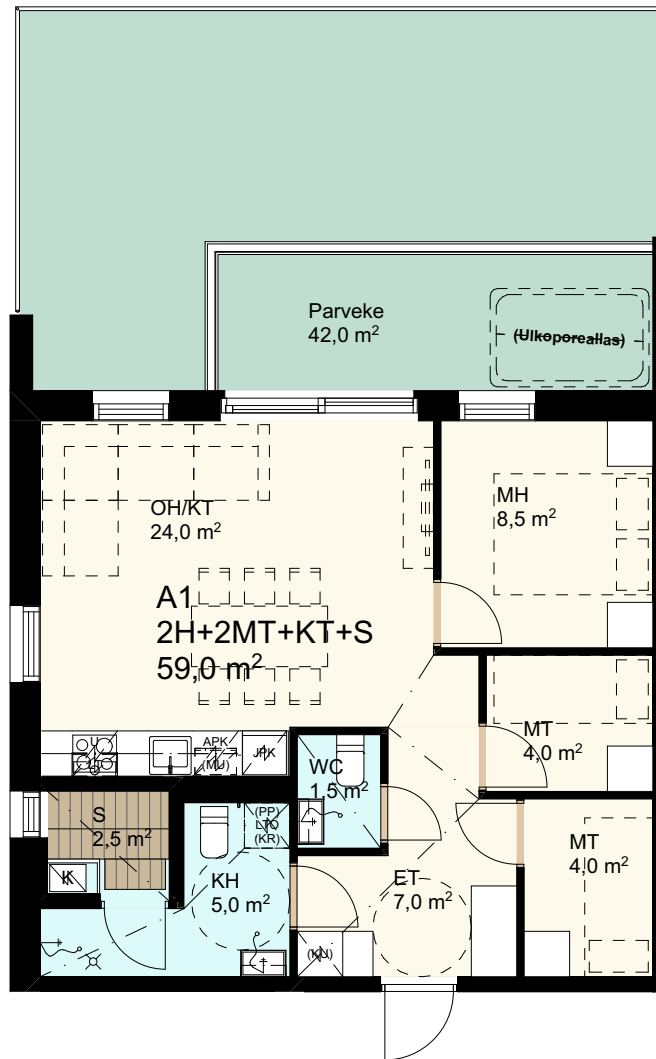

## Asuntopohjat

18.10.2022

Pidätämme oikeuden muutoksiin

2H+2MT+KT+S (1.krs)

59,0 m<sup>2</sup>

1. krs asunto A1

Mittakaava 1:100 5 m

# KKOy Vuokatin Unelma 1

Ilkantie  
88610-Vuokatti

Asuntopohjat

18.10.2022

Pidätämme oikeuden muutoksiin

**2H+2MT+KT+S**  
**59,0 m<sup>2</sup>**

- 2. krs asunto **A8**
- 3. krs asunto **A14**
- 4. krs asunto **A20**
- 5. krs asunto **A26**