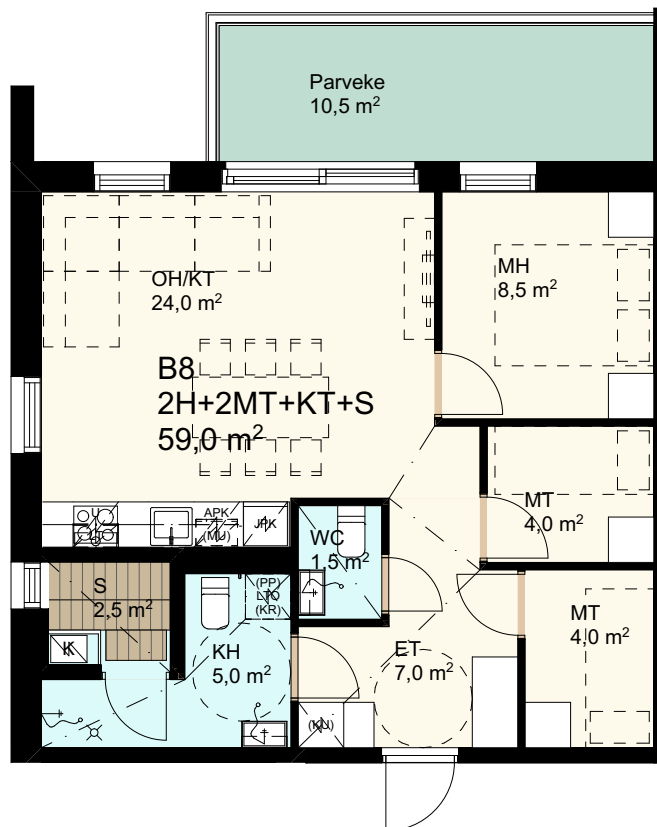

## Asuntopohjat

28.10.2022

Pidätämme oikeuden muutoksiin

**2H+2MT+KT+S**  
**59,0 m<sup>2</sup>**

- 2. krs asunto **B8**
- 3. krs asunto **B14**
- 4. krs asunto **B20**
- 5. krs asunto **B26**

Mittakaava 1:100  
5 m