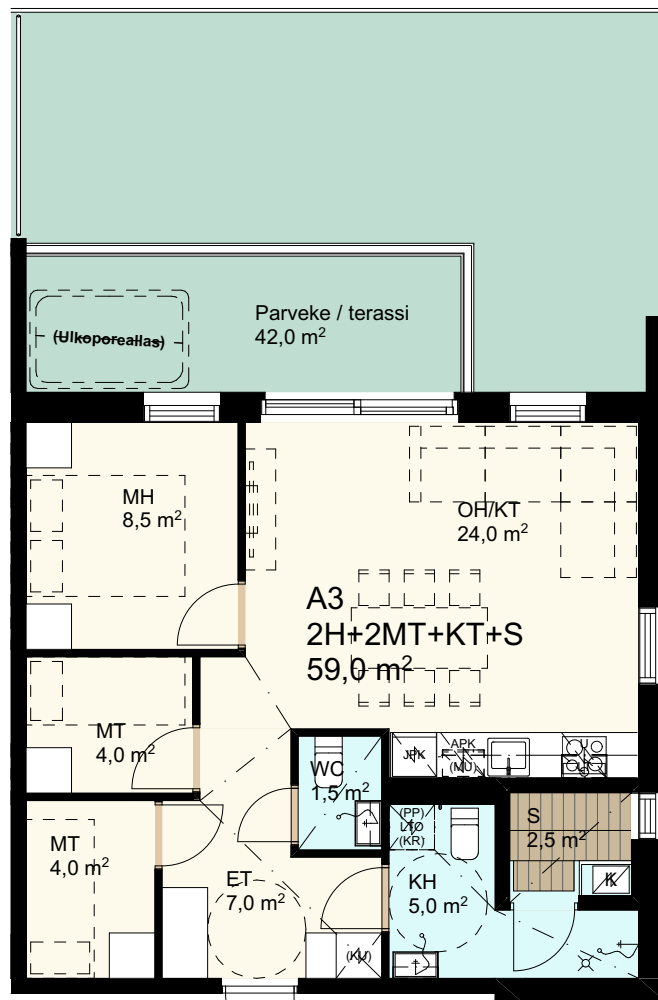

## Asuntopohjat

18.10.2022

Pidätämme oikeuden muutoksiin

2H+2MT+KT+S (1.krs)

**59,0 m<sup>2</sup>**

1. krs asunto **A3**

Mittakaava 1:100 5 m

ARKKITEHTIPALVELU.fi

# KKOy Vuokatin Unelma 1

Ilkantie  
88610-Vuokatti

Asuntopohjat

18.10.2022

Pidätämme oikeuden muutoksiin

**2H+2MT+KT+S**  
**59,0 m<sup>2</sup>**

- 2. krs asunto **A10**
- 3. krs asunto **A16**
- 4. krs asunto **A22**
- 5. krs asunto **A28**