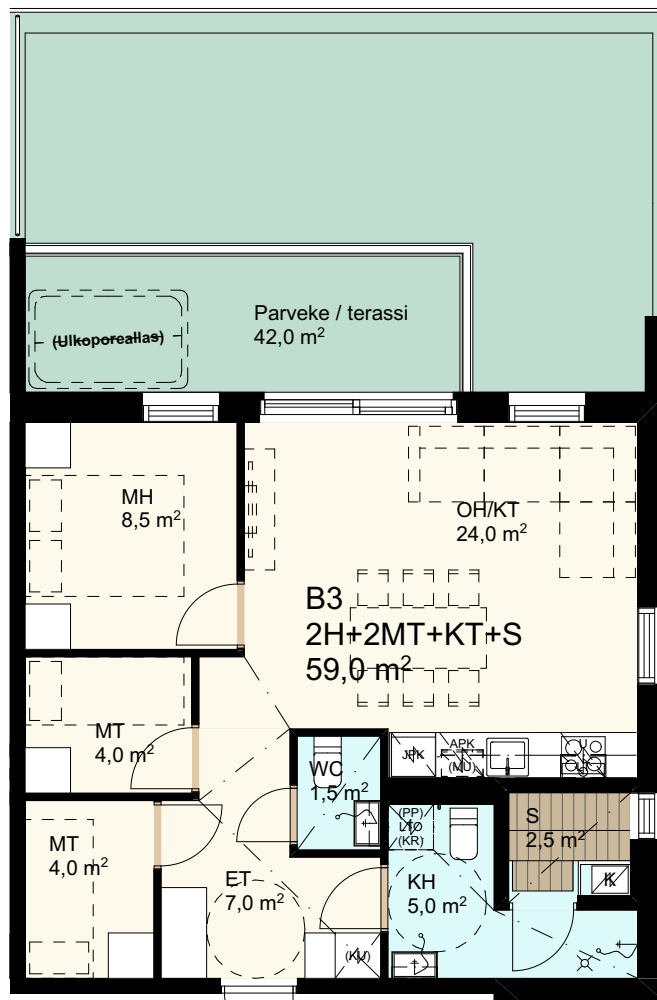

## Asuntopohjat

28.10.2022

Pidätämme oikeuden muutoksiin

2H+2MT+KT+S (1.krs)

**59,0 m<sup>2</sup>**

1. krs asunto **B3**

Mittakaava 1:100 5 m

ARKKITEHTIPALVELU.fi