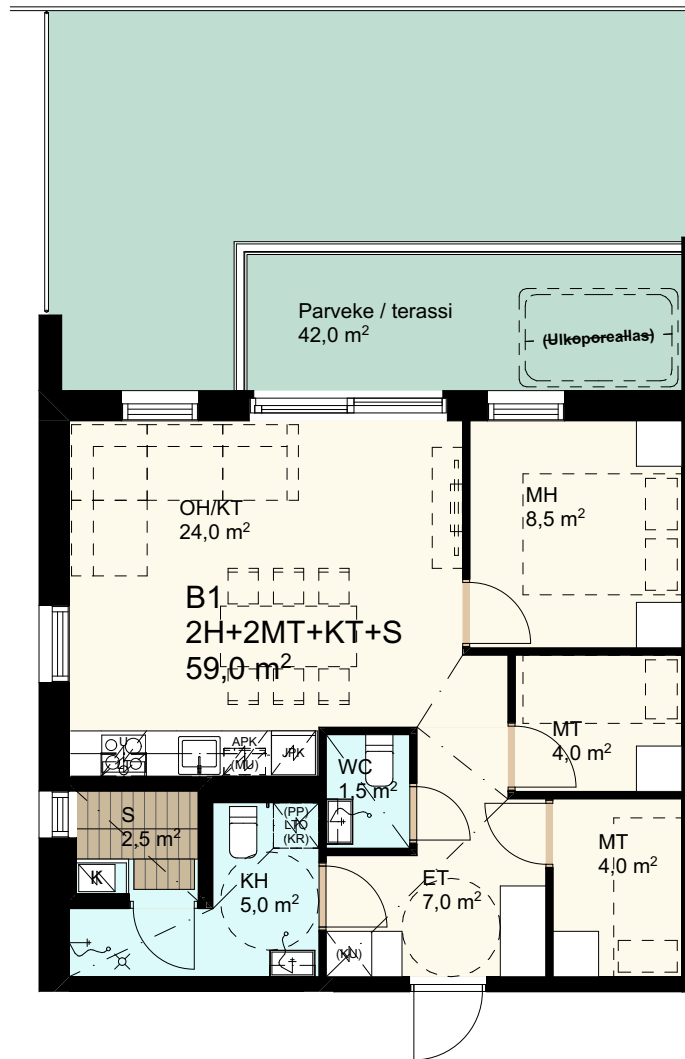

## Asuntopohjat

28.10.2022

Pidätämme oikeuden muutoksiin

2H+2MT+KT+S (1.krs)

59,0 m<sup>2</sup>

1. krs asunto B1

Mittakaava 1:100 5 m