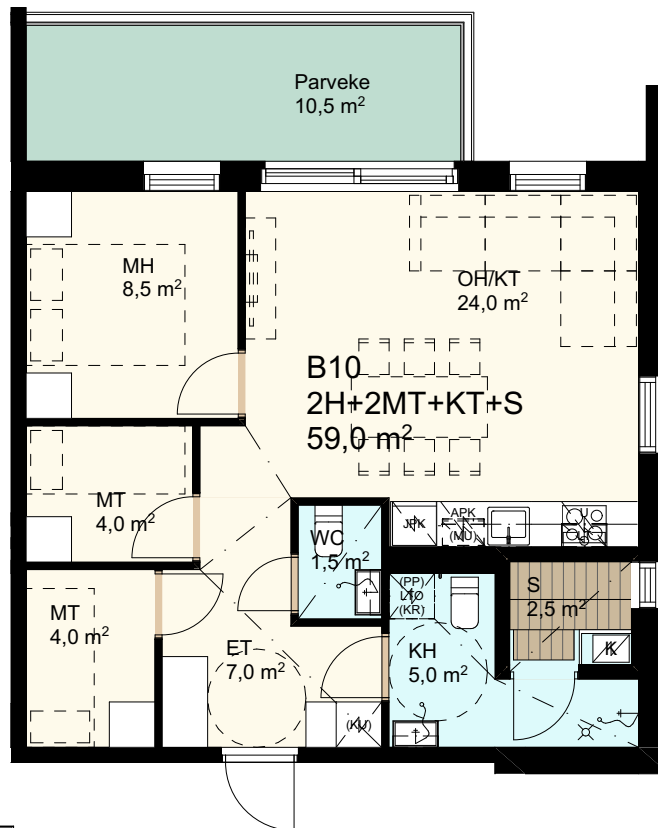

# KKOy Vuokatin Unelma 1

Ilkantie  
88610-Vuokatti

Asuntopohjat

28.10.2022

Pidätämme oikeuden muutoksiin

**2H+2MT+KT+S**  
**59,0 m<sup>2</sup>**

- 2. krs asunto **B10**
- 3. krs asunto **B16**
- 4. krs asunto **B22**
- 5. krs asunto **B28**