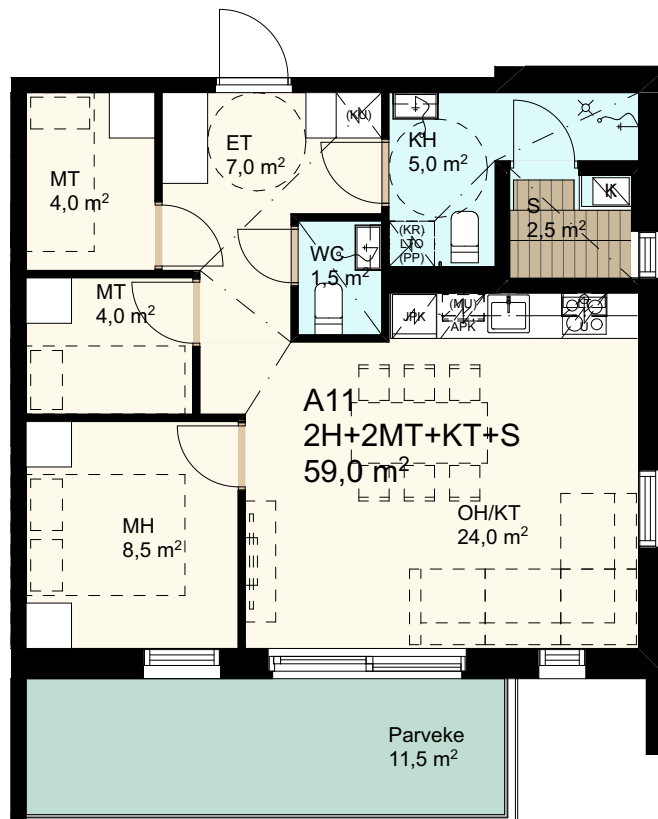

## Asuntopohjat

18.10.2022

Pidätämme oikeuden muutoksiin

**2H+2MT+KT+S**  
**59,0 m<sup>2</sup>**

- 2. krs asunto **A11**
- 3. krs asunto **A17**
- 4. krs asunto **A23**
- 5. krs asunto **A29**

Mittakaava 1:100 5 m