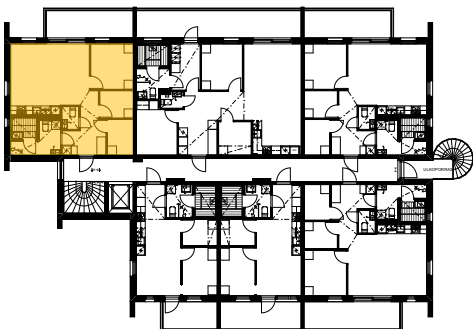

# KKOy Vuokatin Unelma 1

Ilkantie  
88610-Vuokatti

Asuntopohjat

18.10.2022

Pidätämme oikeuden muutoksiin

**2H+2MT+KT+S**  
**59,0 m<sup>2</sup>**

- 2. krs asunto **A8**
- 3. krs asunto **A14**
- 4. krs asunto **A20**
- 5. krs asunto **A26**