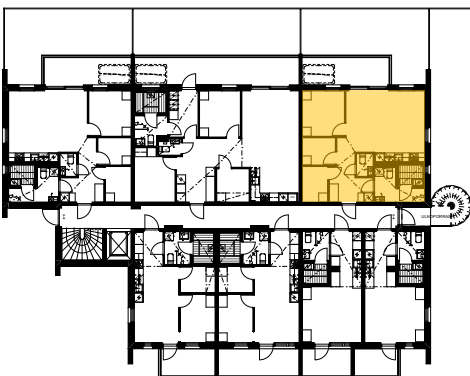

## Asuntopohjat

18.10.2022

Pidätämme oikeuden muutoksiin

2H+2MT+KT+S (1.krs)

**59,0 m<sup>2</sup>**

1. krs asunto **A3**

Mittakaava 1:100 5 m

ARKKITEHTIPALVELU.fi