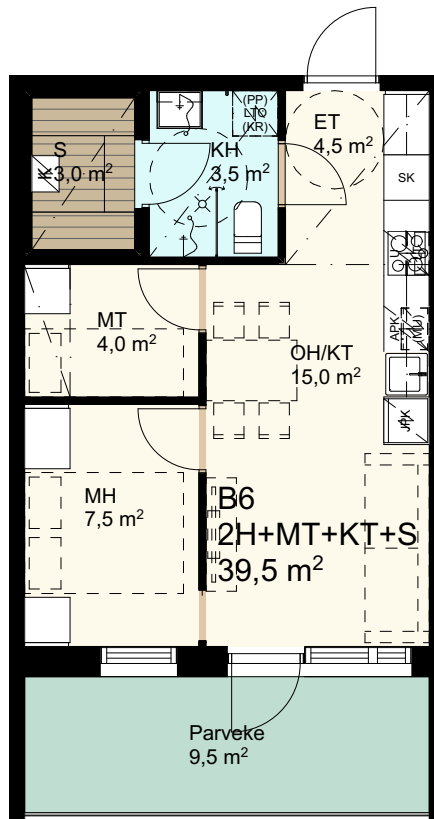

# KKOy Vuokatin Unelma 1

Ilkantie  
88610-Vuokatti

Asuntopohjat

28.10.2022

Pidätämme oikeuden muutoksiin

**2H+MT+KT+S**  
**39,5 m<sup>2</sup>**

1. krs asunto **B6**
2. krs asunto **B12**
3. krs asunto **B18**
4. krs asunto **B24**
5. krs asunto **B30**